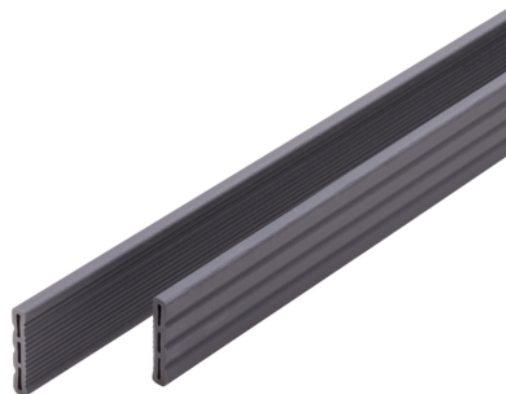

## WPC krycia lišta UPM Piazza Streaked Ebony

Artiklové číslo	Hrúbka	Dĺžka	Šírka
55964/6740	12 mm	4 000 mm	66 mm

Krycia lišta UPM Piazza je vhodná aj na zaoblené konce dosiek.

### ŠPECIFIKÁCIE

Hrúbka	12 mm
Šírka	66 mm
Dĺžka	4 000 mm
Hmotnosť	2,2 kg
<b>Terasové dosky</b>	
Drevina/Materiál	WPC

● **Skladom** (Stav 15. 3. 2024)

Viac informácií <https://www.jafholz.sk/shop/terasy/prislusenstvo/wpc-prislusenstvo/wpc-krycia-lista-upm-piazza-streaked-ebony~p14074534>